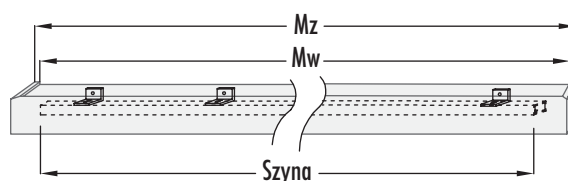

Maskownica z szyną jezdnią

SYSTEM POJEDYNCZY							
SYMBOL	60	70	80	90	100	110	120
Mw	1370	1570	1770	1970	2170	2370	2570
Mz	1406	1606	1806	2006	2206	2406	2606
Szyna	1300	1500	1700	1900	2100	2300	2500

SYSTEM PODWÓJNY							
SYMBOL	60+60	70+70	80+80	90+90	100+100	110+110	120+120
Mw	2660	3060	3460	3860	4260	4660	5060
Mz	2696	3096	3496	3896	4296	4696	5096
Szyna	2 x 1300	2 x 1500	2 x 1700	2 x 1900	2 x 2100	2 x 2300	2 x 2500

Mz - wymiar zewnętrzny maskownicy
Mw - wymiar wewnętrzny maskownicy